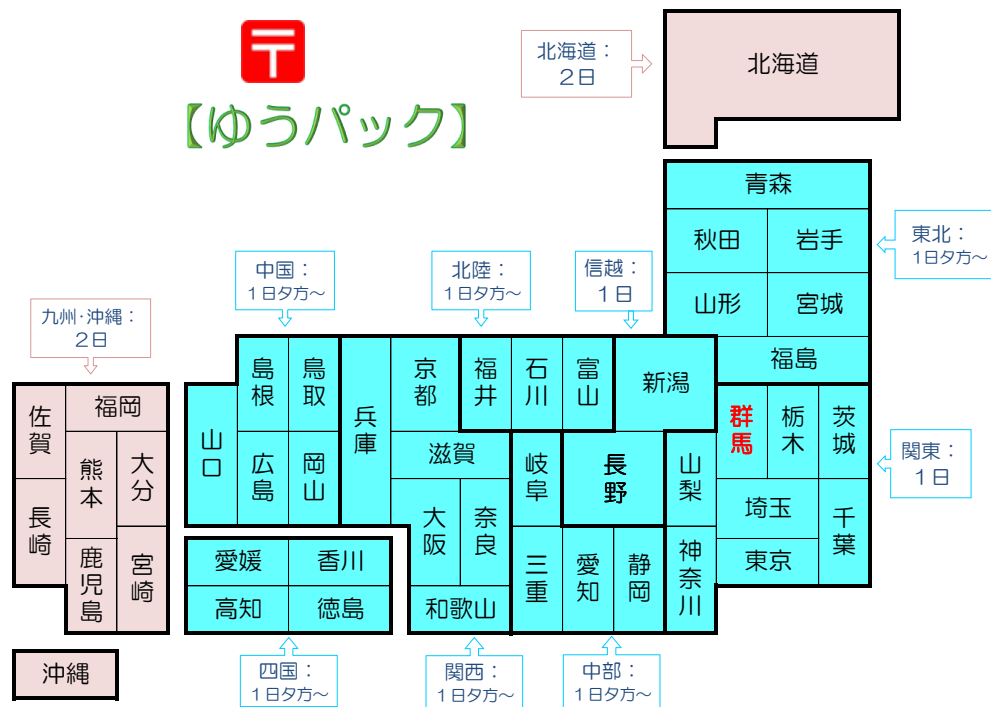

# 【お届けまでの所要日数(目安)】

凡例： 1日間(翌日) 2日間(翌々日)

## 【ヤマト運輸】

## 【ゆうパック】

**6**  
GMEが私書箱へ受取りに行く  
検体がGMEへ届きます