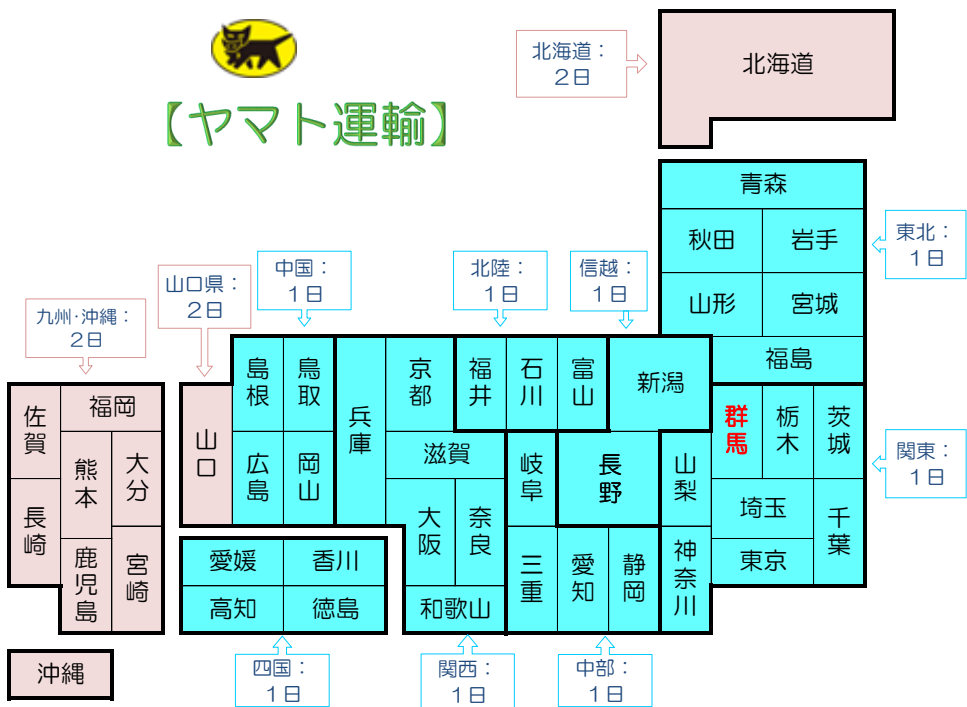

# 【お届けまでの所要日数(目安)】

凡例： 1日間(翌日) 2日間(翌々日)

## 【ヤマト運輸】

## 【ゆうパック】

**6**  
GMEが私書箱へ受取りに行く  
検体がGMEへ届きます